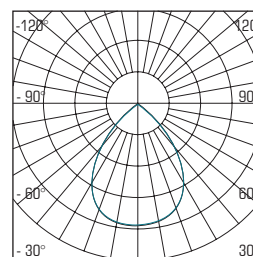

SPLOŠNE ZNAČILNOSTI

Napajalna napetost	: 120 - 240 V / 50 Hz, AC
Razporeditev svetlobe	: Direktna
Življenjska doba	: 50 000 h, L80
Zatamnjevanje	: Ne, opcijsko: PUSH-DIMM, DALI, Wi-Fi
Stopnja zaščite	: IP40
Stopnja zaščite pred mehanskimi udarci:	: IK02
Material	: Ohišje svetilke iz jekla, OPAL difuzor, vijaki iz nerjavečega jekla
Način uporabe	: Viseča namesitev
Delovna temperatura	: od 0°C do + 35°C

BARVA: RAL