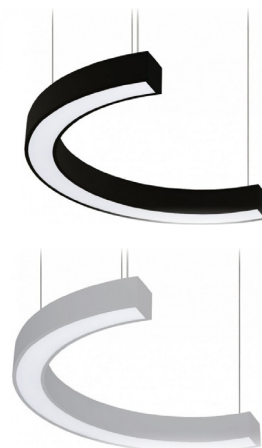

FORMA C

3 leta
garancije

IZDELANO
PO NAROČILU

SPLOŠNE ZNAČILNOSTI

Napajalna napetost	: 120 - 240 V / 50 Hz, AC
Razporeditev svetlobe	: Direktna
Življenjska doba	: 50 000 h, L80
Zatamnjevanje	: Ne, opcijsko: PUSH-DIMM, DALI, Wi-Fi
Stopnja zaščite	: IP40
Stopnja zaščite pred mehanskimi udarci:	: IK02
Material	: Ohišje svetilke iz jekla, OPAL difuzor, vijaki iz nerjavečega jekla
Način uporabe	: Viseča namesitev
Delovna temperatura	: od 0°C do + 35°C

BARVA: RAL

- opal
 - micro prismatic

DODATNE MOŽNOSTI

Daljska regulacija osvetljenosti	Mikroprizmatični difuzor
Možnost barvanja svetilk po naročilu v katerikoli RAL barvi	Obešalni pribor

TEHNIČNE LASTNOSTI

MODEL	MOČ	SVETLOBNI TOK	UČINKOVITOST	CCT	CRI	UGR	IZSTOPNI KOT	PF	DIMENZIJA a x b x c
FORMA C LED	9-19 W	962-1886 lm	97-113 lm / W	3000 / 4000 K	Ra>80	<19	120°	>0.95	600 x 300 x 80 mm
FORMA C LED	14-30 W	1574-3086 lm	98-118 lm / W	3000 / 4000 K	Ra>80	<19	120°	>0.95	900 x 450 x 80 mm
FORMA C LED	18-38 W	2098-4115 lm	104-119 lm / W	3000 / 4000 K	Ra>80	<19	120°	>0.95	1200 x 600 x 80 mm